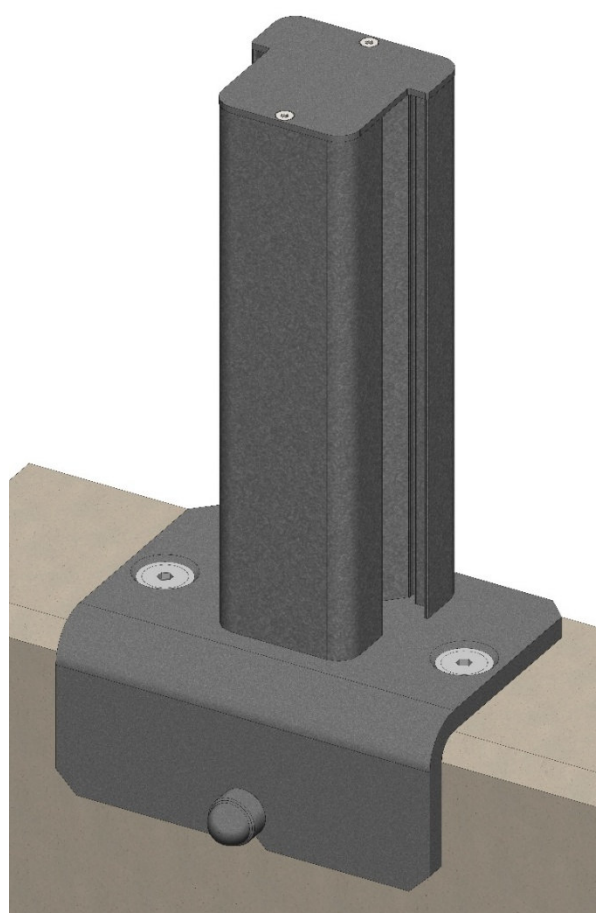

Le configurateur propose uniquement la **platine standard** pour mur supérieur à 160 mm, pour les autres cas veuillez vous rendre dans la rubrique articles au détail et modifier votre panier avec le modèle adapté à votre réalisation.

Platine standard

CLOTURE < 1800 MM

MURET > 160 MM

HAUTEUR CLOTURE < 1200 MM

MURET > 100 MM

CLOTURE < 1800 MM

MURET > 100 MM

CLOTURE < 1800 MM

MURET > 80 MM