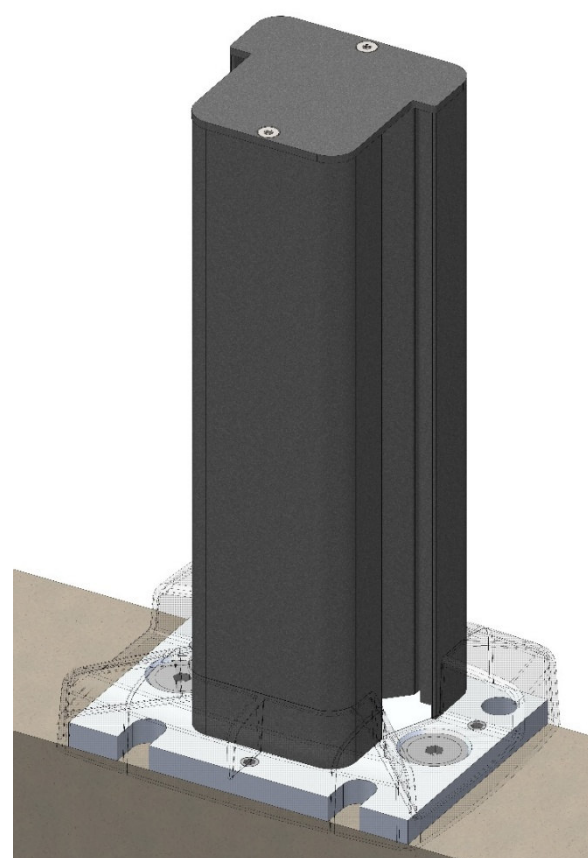

Le configurateur propose uniquement la **platine standard** pour mur supérieur à 160 mm, pour les autres cas veuillez vous rendre dans la rubrique articles au détail et modifier votre panier avec le modèle adapté à votre réalisation.

Platine standard

CLOTURE < 1800 MM

MURET > 160 MM

HAUTEUR CLOTURE < 1200 MM

MURET > 100 MM

CLOTURE < 1800 MM

MURET > 100 MM

CLOTURE < 1800 MM

MURET > 80 MM