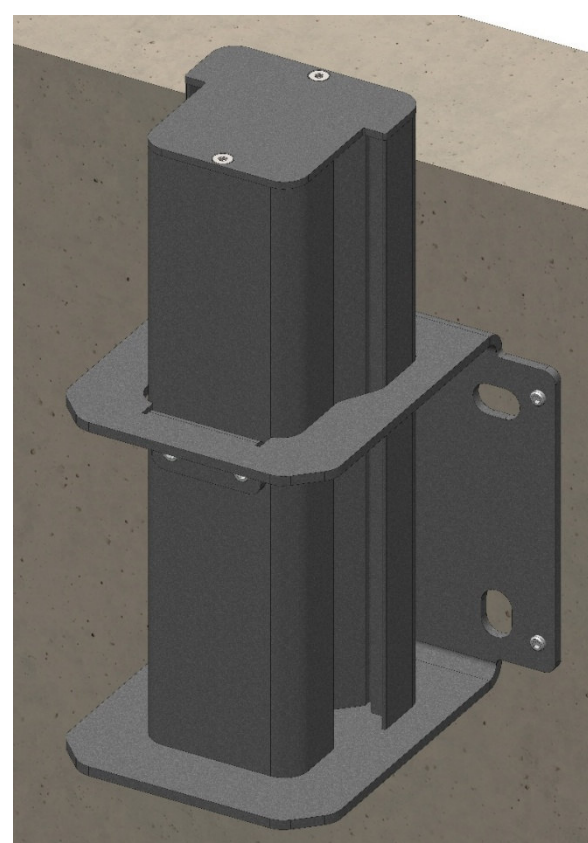

Le configurateur propose uniquement la **platine standard** pour mur supérieur à 160 mm, pour les autres cas veuillez vous rendre dans la rubrique articles au détail et modifier votre panier avec le modèle adapté à votre réalisation.

Platine standard

CLOTURE < 1800 MM

MURET > 160 MM

HAUTEUR CLOTURE < 1200 MM

MURET > 100 MM

CLOTURE < 1800 MM

MURET > 100 MM

CLOTURE < 1800 MM

MURET > 80 MM