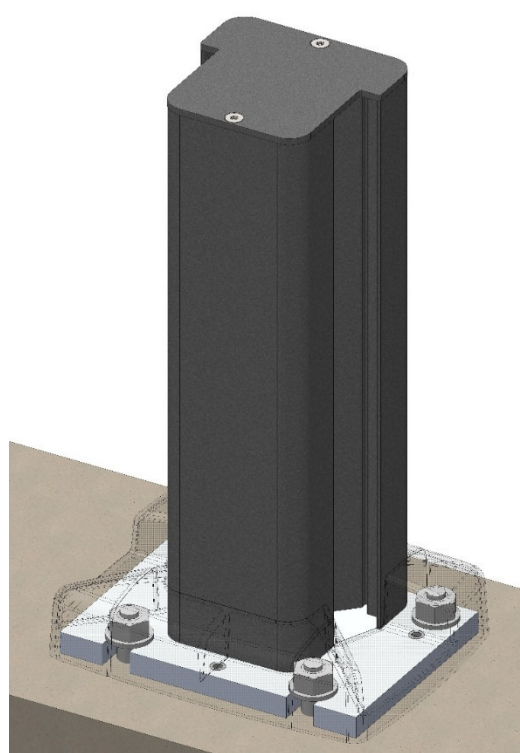

Le configurateur propose uniquement la **platine standard** pour mur supérieur à 160 mm, pour les autres cas veuillez vous rendre dans la rubrique articles au détail et modifier votre panier avec le modèle adapté à votre réalisation.

Platine standard

CLOTURE < 1800 MM

MURET > 160 MM

HAUTEUR CLOTURE < 1200 MM

MURET > 100 MM

CLOTURE < 1800 MM

MURET > 100 MM

CLOTURE < 1800 MM

MURET > 80 MM